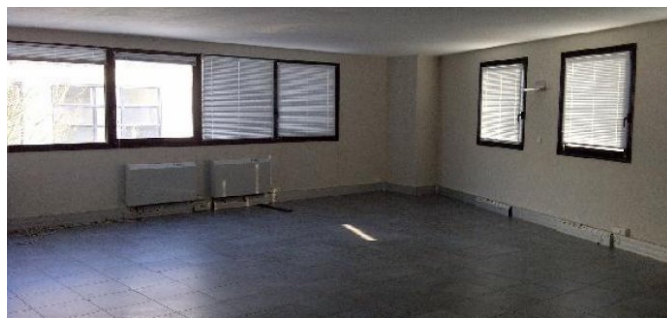

BUREAU - 600 M² - CROISSY-BEAUBOURG

Description

Numéro de fiche	13107
Type de bien	Bureau
Type de transaction	Location
Commune	Croissy-Beaubourg 77183
Disponibilité	Immédiate

Conditions financières

Loyer	200 € HT HC/m²/an
Type de bail	3/6/9

Superficies

Surface totale	600 m²
Divisibilité à partir de	30 m²
Surface de bureau	600 m²
Taille min des lots	30 m²
Taille max des lots	600 m²

Détails

Etiquette énergie	Diagnostic en cours de réalisation
Etiquette climat	Diagnostic en cours de réalisation
Immeuble indépendant	Non
Parkings VL	Oui

Informations

Au sein de la zone d'activité Pariest, à proximité immédiate de l'autorout A4 et de la francilienne, bureaux proposés à la location bénéficiant de prestations de qualités

Contact

Organisme	EVOLIS
Prénom	Cédric
Nom	AGERON
Mail	cageron@evolis.fr
Téléphone	01.48.15.15.53

Les textes et illustrations de cette annonce ont été intégralement fournis par le contact et sont publiés sous sa seule responsabilité.