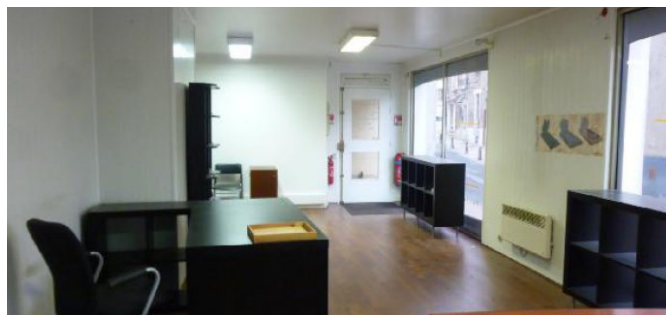

COMMERCE - 50 M² - BRIE-COMTE-ROBERT

Description

Numéro de fiche	13316
Type de bien	Commerce
Type de transaction	Vente
Commune	Brie-Comte-Robert 77170

Conditions financières

Prix de vente	2 380 € HT/m²

Superficies

Surface totale	50 m²

Détails

Etiquette énergie	Diagnostic en cours de réalisation
Etiquette climat	Diagnostic en cours de réalisation
Immeuble indépendant	Non

Contact

Organisme	ORPI Entreprises
Prénom	René
Nom	DA COSTA
Mail	labriarde@orpientreprises.com
Téléphone	01 60 18 30 10

Les textes et illustrations de cette annonce ont été intégralement fournis par le contact et sont publiés sous sa seule responsabilité.