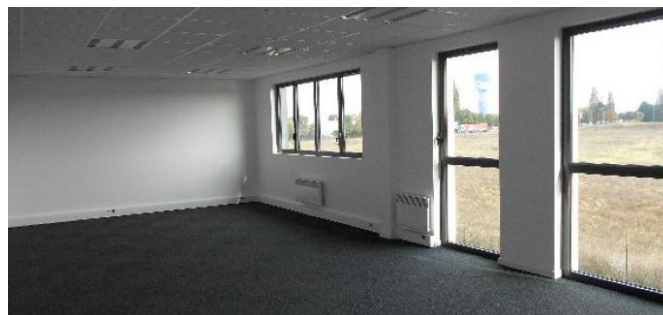

## Informations

Local d'activités LIEUSAIN (77127). Immeuble neuf, très bonnes prestations. A louer local d'activités d'env. 186 m<sup>2</sup> comprenant 72 m<sup>2</sup> de bureaux. 3 emplacements parkings. Au pied de l'A5 et de la N104. Près de la gare RER ligne D.