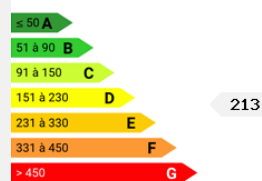

BUREAU - 520 M² - MELUN

Description

Numéro de fiche	14941
Type de bien	Bureau
Type de transaction	Vente
Commune	Melun 77000

Conditions financières

Prix de vente	490 000
Charges	18000.00

Superficies

Surface totale	520 m²
Divisibilité à partir de	200 m²
Surface de bureau	520 m²

Détails

Etiquette énergie