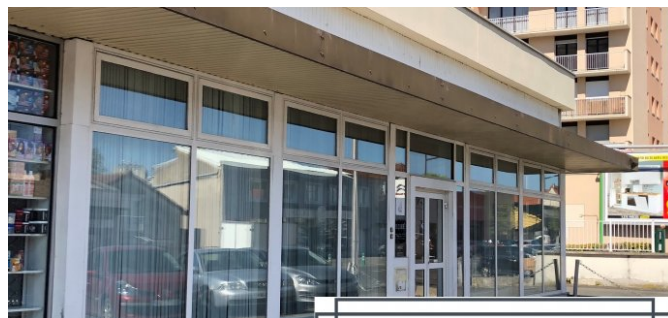

BUREAU - 520 M² - MELUN

Description

Numéro de fiche	14941
Type de bien	Bureau
Type de transaction	Vente
Commune	Melun 77000

Conditions financières

Prix de vente	490 000
Charges	18000.00

Superficies

Surface totale	520 m²
Divisibilité à partir de	200 m²
Surface de bureau	520 m²

Détails

Etiquette énergie

Etiquette climat

Etat général	Ancien (+ de 5 ans)
Immeuble indépendant	Non
Parkings VL	Non

Informations

bureaux avec vitrine
divisibles
travaux à prévoir

Contact

Organisme	OXXI
Prénom	Brice
Nom	CHARPENTIER
Mail	brice.charpentier@oxxi.fr
Téléphone	06.73.60.10.62

Les textes et illustrations de cette annonce ont été intégralement fournis par le contact et sont publiés sous sa seule responsabilité.