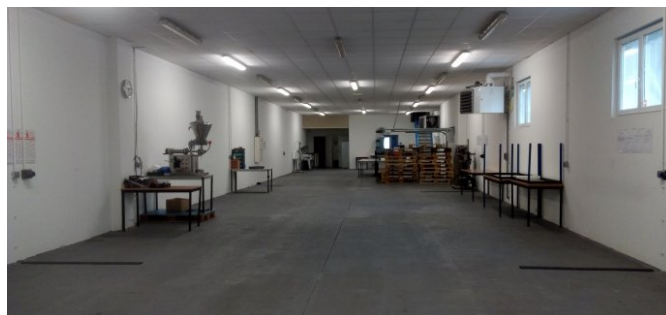

## Informations

Atelier immédiatement fonctionnel, espace cuisine, vestiaire à l'étage.

Loyer de 2 900€/mois et environ 1 500€ charges à l'année.