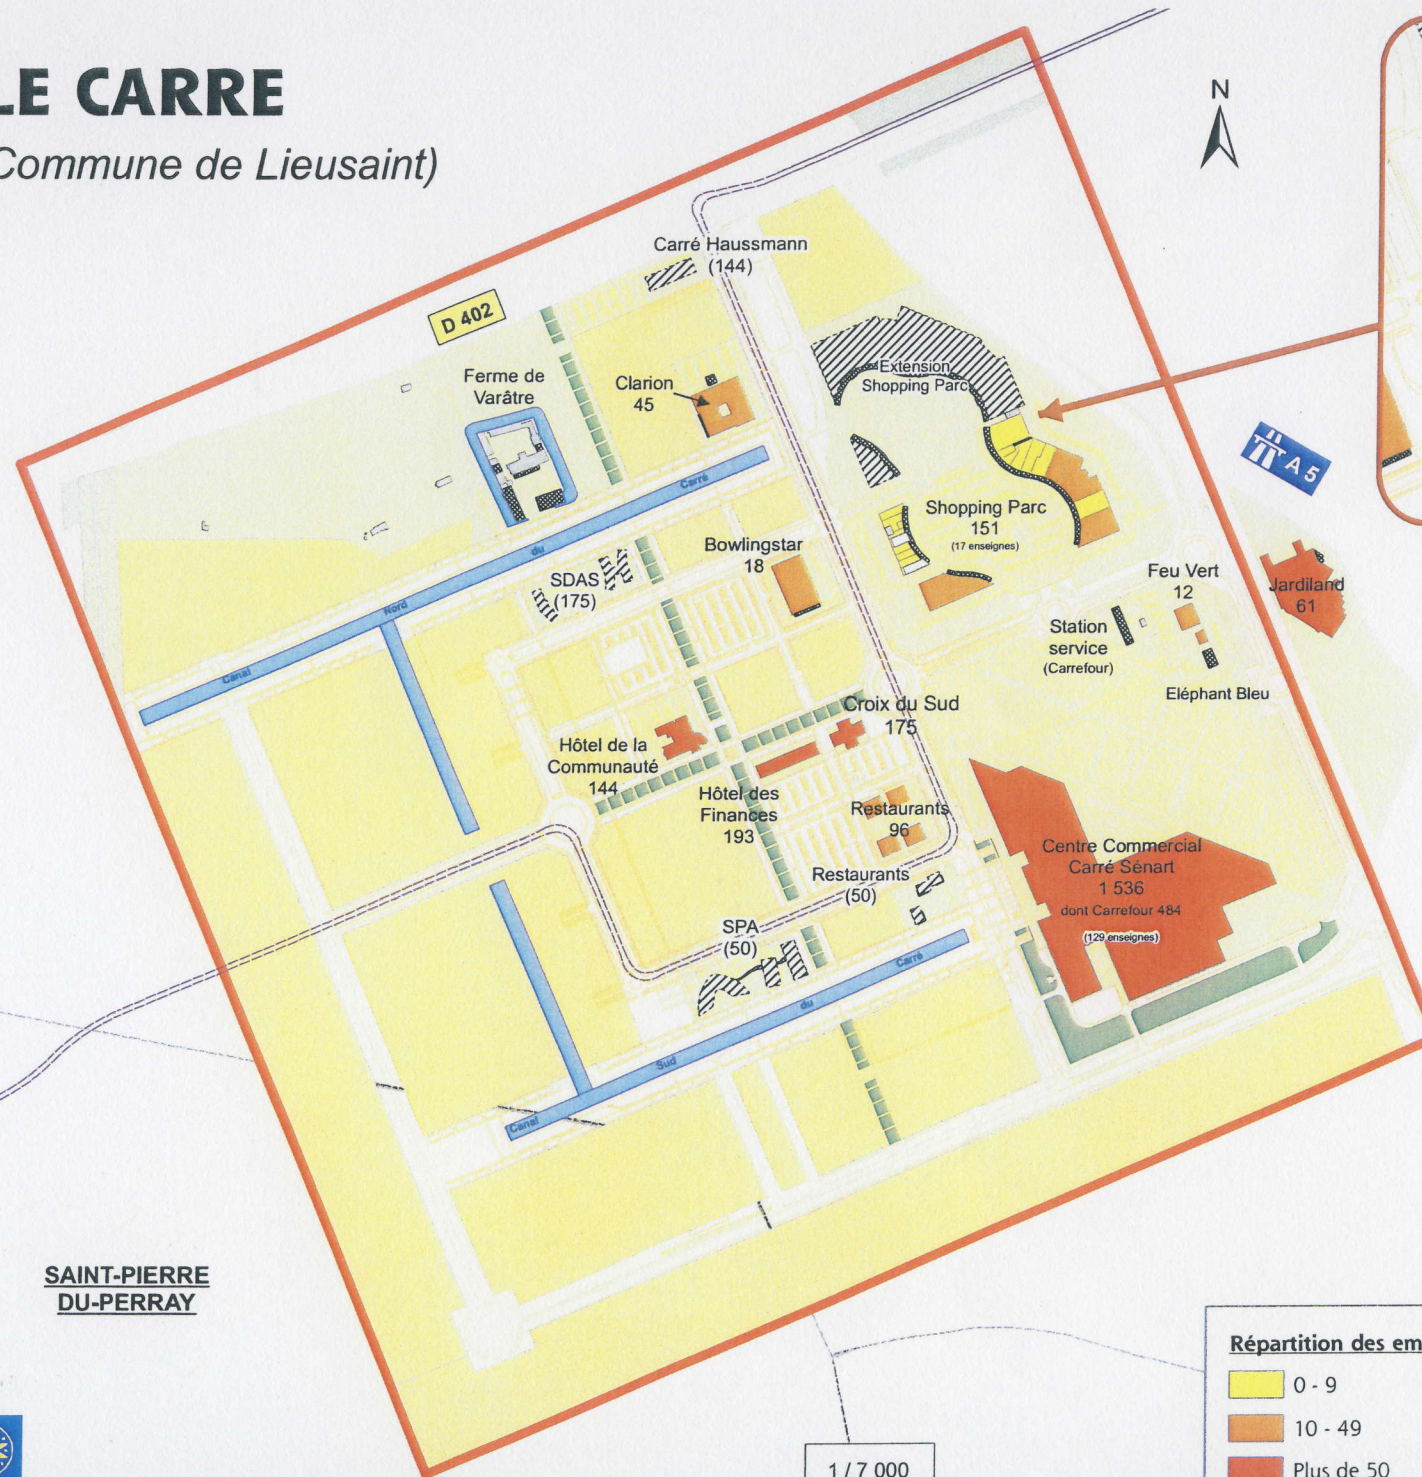

LE CARRE

(Commune de Lieusaint)

Chiffres clés

- > 2 434 emplois (hors projets)
- > Surface totale 196 ha
- > SHON totale 229 331 m²
- > Surface commercialisée 56,3 ha
- > Surface restante à commercialiser 83,9 ha

**SAINT-PIERRE
DU-PERRAY**

San de Sénart / Cellule SIG - Mise à jour : Janvier 2010

1 / 7 000
(1cm = 70 m)

Répartition des emplois

- 0 - 9
- 10 - 49
- Plus de 50

Parcellaire

- Parcelles non commercialisées
- Parcelles commercialisées

Projet (PC accordés)

Périmètre du Carré

Tracé du futur Tzen