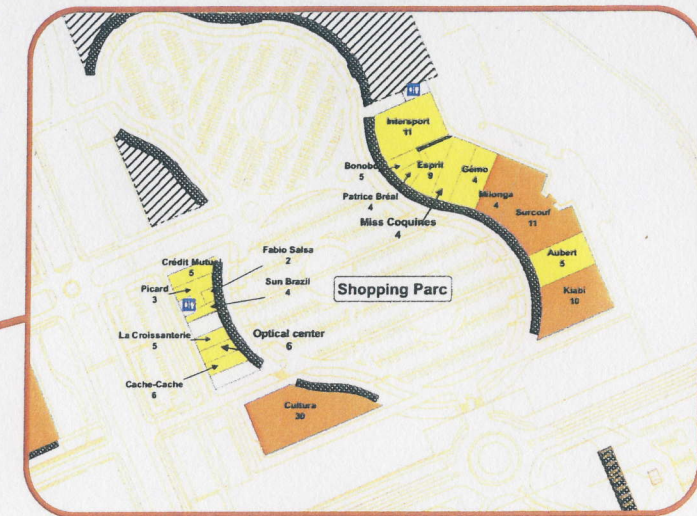

LE CARRE

(Commune de Lieusaint)

Chiffres clés

- > 2 434 emplois (hors projets)
- > Surface totale 196 ha
- > SHON totale 229 331 m²
- > Surface commercialisée 56,3 ha
- > Surface restante à commercialiser 83,9 ha

**SAINT-PIERRE
DU-PERRAY**

San de Sénart / Cellule SIG - Mise à jour : Janvier 2010

1 / 7 000
(1cm = 70 m)

Répartition des emplois

- 0 - 9
- 10 - 49
- Plus de 50

Parcellaire

- Parcelles non commercialisées
- Parcelles commercialisées

Projet (PC accordés)

Périmètre du Carré

Tracé du futur Tzen