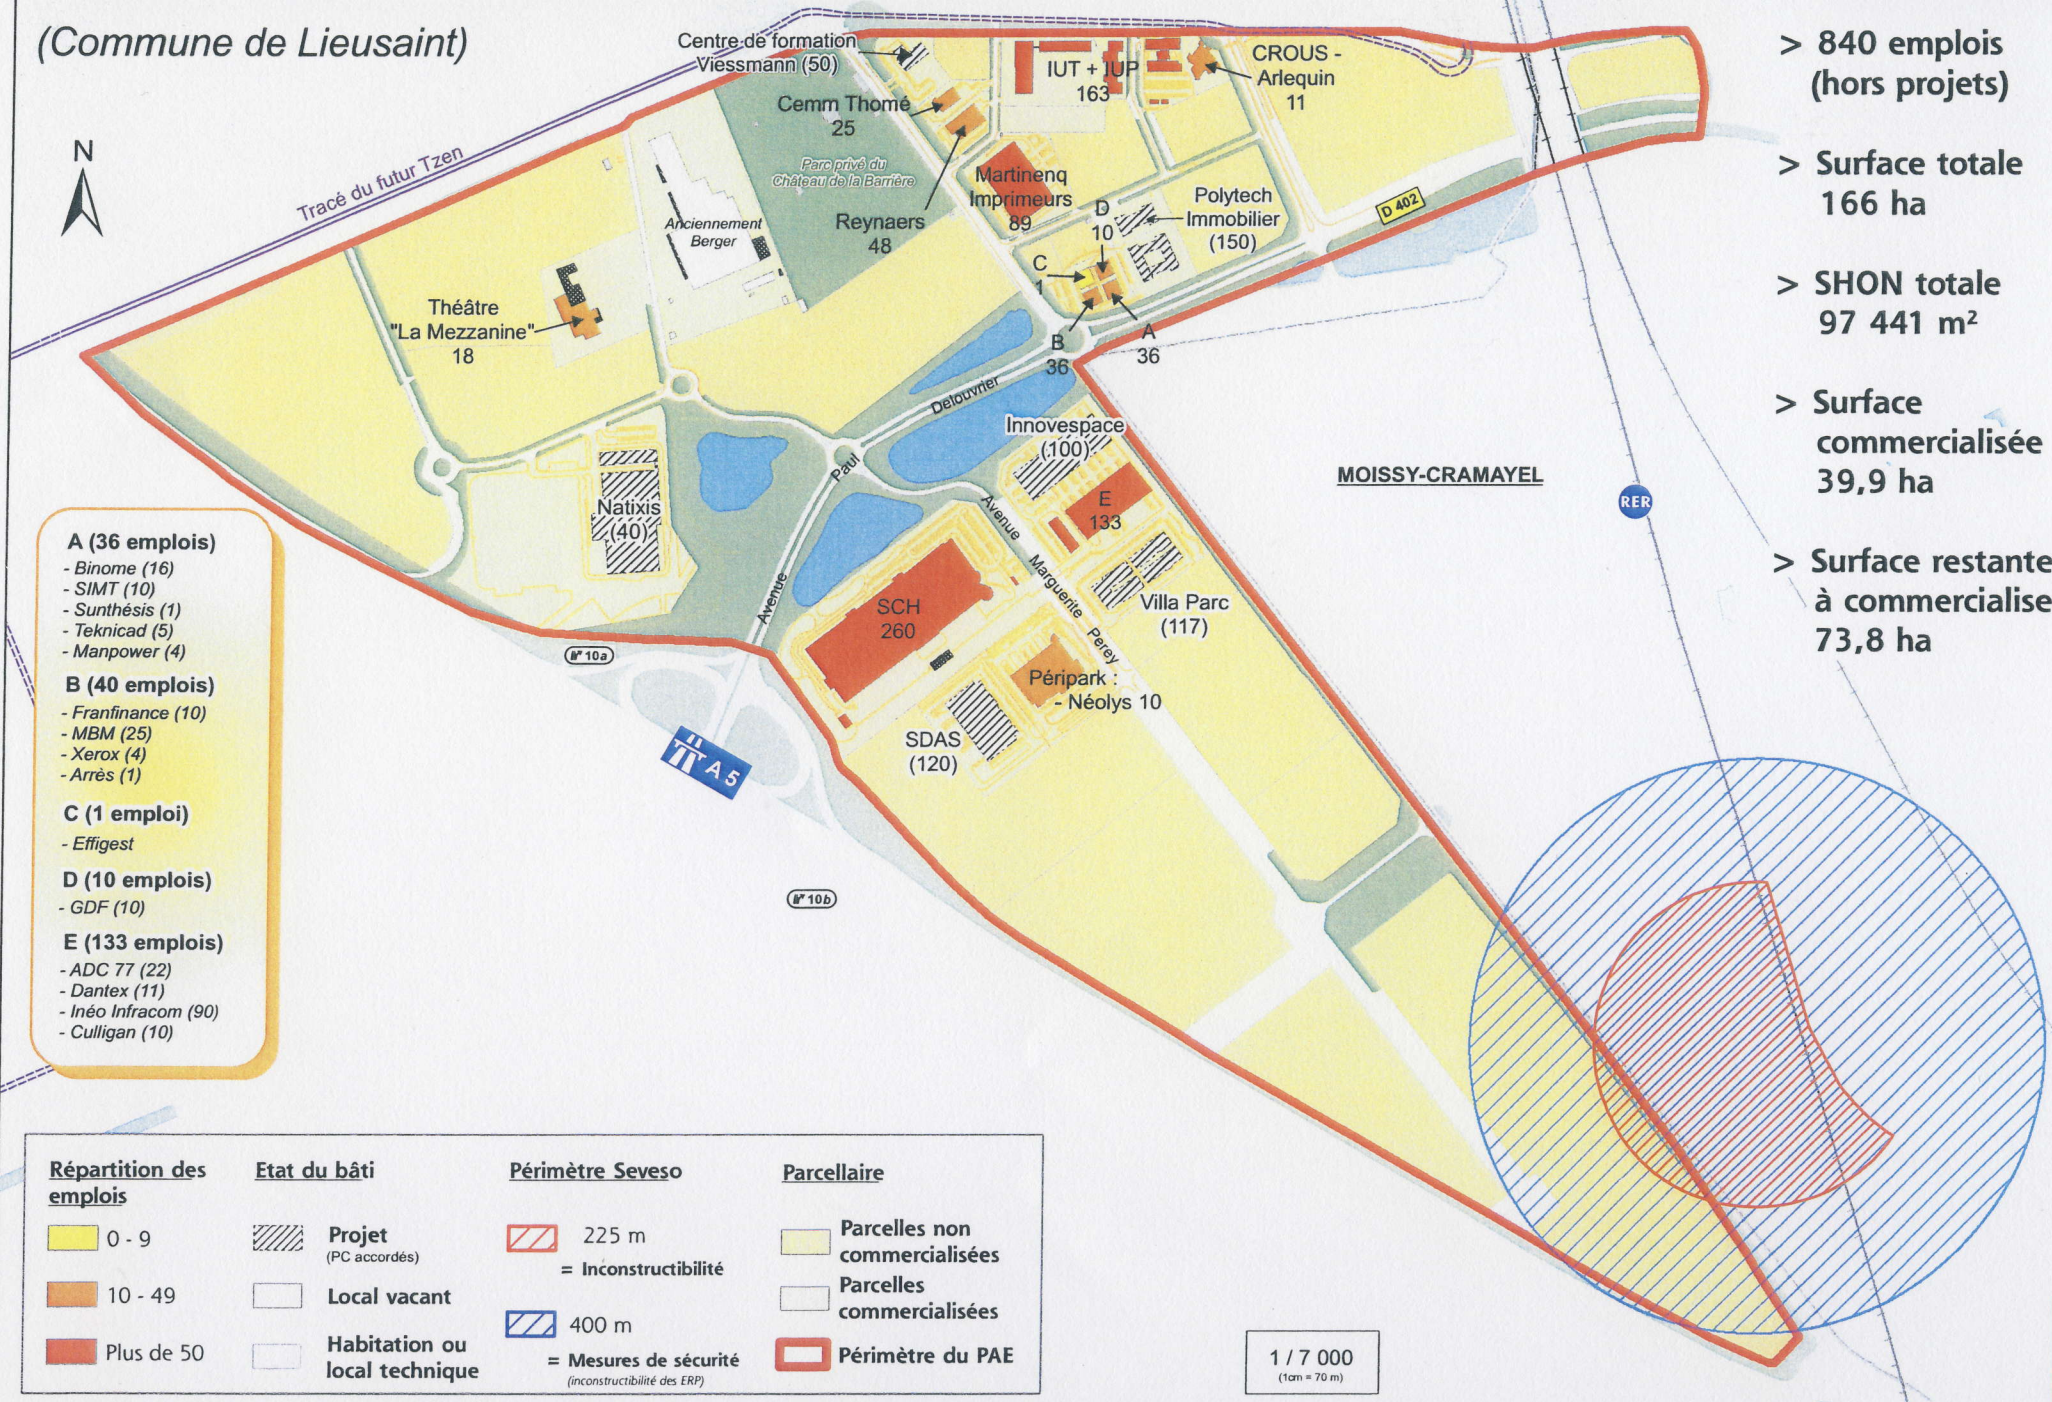

PARC D'ACTIVITES DU LEVANT

(Commune de Lieusaint)

Gare RER
Lieusaint-
Moissy

Chiffres clés

- > 840 emplois (hors projets)
- > Surface totale 166 ha
- > SHON totale 97 441 m²
- > Surface commercialisée 39,9 ha
- > Surface restante à commercialiser 73,8 ha

E (133 emplois)

- ADC 77 (22)
- Dantex (11)
- Inéo Infracom (90)
- Culligan (10)

Répartition des emplois

- 0 - 9
- 10 - 49
- Plus de 50

Etat du bâti

- Projet (PC accordés)
- Local vacant
- Habitation ou local technique

Périmètre Seveso

- 225 m = Inconstructibilité
- 400 m = Mesures de sécurité (inconstructibilité des ERP)

Parcellaire

- Parcelles non commercialisées
- Parcelles commercialisées
- Périmètre du PAE

1 / 7 000
(1cm = 70 m)